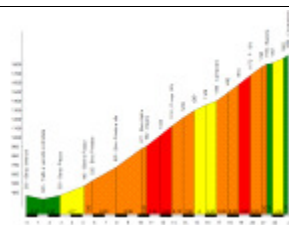

02L3901 ASD VALGRIGNA CYCLING TEAM - TR.MADONNA PELLEGRINA - Id: 65575

Berzo Inferiore (BS) - 29/06/2014

CLASSIFICA GENERALE

Pos.	Num. Concorrente	Codice	Categoria	Società	Tempo	GAP	Vel.
JUNIOR							
1	250	RODENGHI FEDERICO	863112K	96 M JMT VALGRIGNA CYCLING TEAM	1h38:24		14,32
ELITESPORT							
1	268	BERTELLI MATTIA	U3009831	87 M EM2 AURORA 1998 ASD	1h06:43		21,13
2	267	RIZZA STEFANO	981883G	85 M EM2 BOARIO A.S.D.	1h12:52	6:09	19,34
3	264	STOFER FAUSTO	A023539	92 M EM1 GNANI BIKE TEAM	1h18:38	11:55	17,93
4	261	ROMELLI GIANLUIGI	859118D	94 M EM1 VALGRIGNA CYCLING TEAM	1h32:31	25:48	15,23
5	270	BODINI SAMUEL	u3014123	93 M EM1 ASD ORNELLO TEAM BIKE	1h34:30	27:47	14,92
6	262	TABONI DIEGO	A038175	85 M EM2 NIARDO FOR BIKE A.S.D.	1h42:51	36:08	13,70
7	269	ZANOTTI NICOLA	A017767	85 M EM2 VALGRIGNA CYCLING TEAM	1h44:00	37:17	13,55
MASTER 1							
1	290	MAGNI GIACOMO	u3013822	83 M M1 TEAM CONAD CINGHIALE	1h07:30		20,88
2	287	MANZONI OMAR	890761D	82 M M1 TEAM ISOLMANT	1h08:12	42	20,66
3	289	MASSA ROBERTO	u3008451	81 M M1 TOKENS CICLI BETTONI COS	1h10:23	2:53	20,03
4	293	GIACOMELLI FABIO	719469Q	81 M M1 FREEZONE A.S.D.	1h17:41	10:11	18,14
5	281	FERITI GABRIELE	723977Z	82 M M1 VALGRIGNA CYCLING TEAM	1h23:15	15:45	16,93
6	283	PEDRETTI MATTIA	A017825	81 M M1 VALGRIGNA CYCLING TEAM	1h32:35	25:05	15,22
7	282	MARTINAZZOLI SEVERINO	724155S	81 M M1 VALGRIGNA CYCLING TEAM	1h44:37	37:07	13,47
8	291	FONTANINI CLAUDIO	u3014231	81 M M1 ASD ORNELLO TEAM BIKE	2h01:43	54:13	11,58
MASTER 2							
1	309	SPATTI GIOVANNI	u3008439	75 M M2 TOKENS CICLI BETTONI COS	1h06:30		21,19
2	308	BETTONI IACOPO	02528283	75 M M2 BIELLE TEAM ASD	1h06:34	4	21,17
3	307	TOGNI DAVIDE	724030U	79 M M2 TEAM ISOLMANT	1h07:36	1:06	20,85
4	306	PENNACCHIO LUCA	U3008404	78 M M2 TOKENS CICLI BETTONI COS	1h09:03	2:33	20,41
5	303	CAMOSSI FAUSTO	853498V	78 M M2 VALGRIGNA CYCLING TEAM	1h28:43	22:13	15,89
6	301	LANDRINI WILLIAM	853370P	79 M M2 VALGRIGNA CYCLING TEAM	1h44:01	37:31	13,55
7	302	MARTINELLI IVAN	853380A	77 M M2 VALGRIGNA CYCLING TEAM	2h00:27	53:57	11,70
8	310	GARDETTI MICHELE	u3014121	76 M M2 ASD ORNELLO TEAM BIKE	2h01:36	55:06	11,59
9	311	ARRIGHINI FEDERICO		79 M M2 ASD ORNELLO TEAM BIKE	2h01:42	55:12	11,58
10	304	VITALI SERGIO	964222W	79 M M2 BIKE TEAM MANDELLO ASD	2h27:09	1h20:39	9,58
MASTER 3							
1	328	CAIROLI EMANUELE	u3011134	74 M M3 TEAM CARIMATE	1h06:41		21,14
2	326	CARAVONA SANDRO	A012080	73 M M3 TEAM ISOLMANT	1h07:47	1:06	20,80
3	322	FENAROLI DIEGO	905781V	73 M M3 ISOLPI RACING TEAM	1h08:30	1:49	20,58
4	321	COMININI MIRKO	996854R	73 M M3 VALGRIGNA CYCLING TEAM	1h18:19	11:38	18,00
5	332	MININI DAVIDE	u3008463	71 M M3 TOKENS CICLI BETTONI COS	1h19:13	12:32	17,79
6	333	MORANA CORRADO	u3010736	70 M M3 BOARIO A.S.D.	1h21:54	15:13	17,21