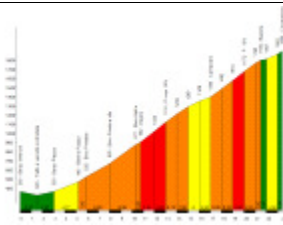

02L3901 ASD VALGRIGNA CYCLING TEAM - TR.MADONNA PELLEGRINA - Id: 65575
Berzo Inferiore (BS) - 29/06/2014

CLASSIFICA GENERALE

Pos.	Num. Concorrente	Codice	Categoria	Società	Tempo	GAP	Vel.
3	205	DEL POZZO CRISTINA	964030V	86 F EWS BIKE TEAM MANDELLO ASD	2h27:12	1h07:03	9,57

MASTERWOMAN

1	203	MARTINAZZOLI MARTINA	724047Z	82 F W1 VALGRIGNA CYCLING TEAM	1h44:36		13,47
2	204	PESSOGNELLI MONICA	996892G	80 F W1 VALGRIGNA CYCLING TEAM	2h00:26	15:50	11,70

MASTERWOMAN

1	201	ZOPPETTI MARIA GIOVANNA	852270J	71 F W2 CICLI PERACCHI SOVERE A.S	1h40:35		14,01

ESCURSIONISTI

1	234	ROTTOLI OMAR	83 M CIM	nullo	1h29:52		15,68
2	238	PASINELLI FABRIZIO	77 M CIM	nullo	1h44:47	14:55	13,45
3	239	GHEZA LODOVICO	60 M CIM	nullo	2h24:06	54:14	9,78
4	235	BRESSANELLI MIRCO	70 M CIM	nullo	3h07:14	1h37:22	7,53
5	237	GATELLI MARIO	57 M CIM	nullo	3h19:35	1h49:43	7,06
6	236	DOKU HAKI	68 M CIM	nullo	3h36:30	2h06:38	6,51

76